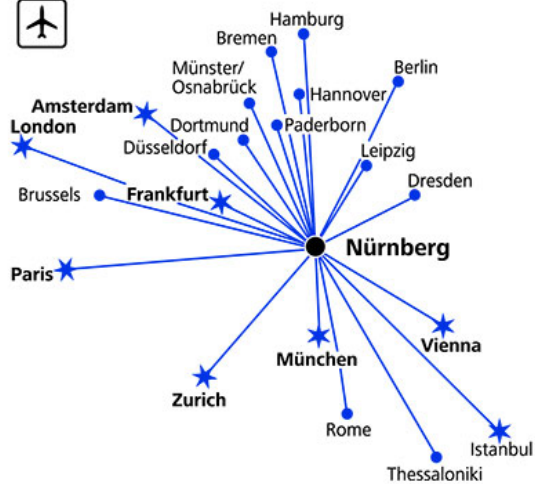

## Anreise mit dem Auto

- Die iENA findet in der Messe Nürnberg statt, die als internationaler Messe- und Tagungsplatz, über alle Verkehrswege gut zu erreichen ist.
- Adresse: Messezentrum 1, 90471 Nürnberg  
Ihr **Navigationssystem** findet die iENA unter der Adresse **Karl-Schönleben-Straße** oder als **Sonderziel Messezentrum**
- Gute Ausschilderung aus allen Richtungen. Im Stadtgebiet Nürnberg ist die Zufahrt zur iENA beschildert
- Direkte Zubringer verbinden Autobahnen, Stadt und Region mit den Parkplätzen des Messezentrums
- Parkplätze der Nürnberg Messe im Fußwegbereich: 7.000, Parkplätze im Parkhaus: 3.000, Parkplätze im näheren Umkreis: 6.000

# Anreise mit der Bahn

Optimale Erreichbarkeit im Einstunden-Takt (ICE, EC und IC)

## U-Bahn-Anbindung vom Bahnhof zum Messegelände

- Die Blaue Linie U1 oder die orangefarbene Linie U11 fährt Sie in 8 Minuten direkt bis **Station Messe** (Fahrtrichtung Langwasser Süd)

# Anreise mit dem Flugzeug

Non-Stop Flüge aus allen europäischen Metropolen zum Flughafen Nürnberg