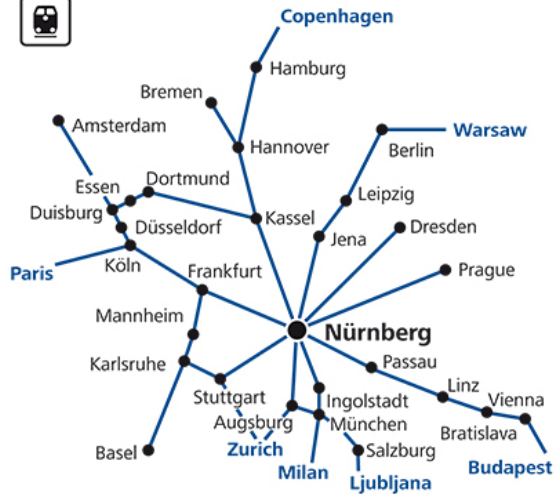

## Anreise mit dem Auto

- Die iENA findet in der Messe Nürnberg statt, die als internationaler Messe- und Tagungsplatz, über alle Verkehrswege gut zu erreichen ist.
- Adresse: Messezentrum 1, 90471 Nürnberg  
Ihr **Navigationssystem** findet die iENA unter der Adresse **Karl-Schönleben-Straße** oder als **Sonderziel Messezentrum**
- Gute Ausschilderung aus allen Richtungen. Im Stadtgebiet Nürnberg ist die Zufahrt zur iENA beschildert
- Direkte Zubringer verbinden Autobahnen, Stadt und Region mit den Parkplätzen des Messezentrums
- Parkplätze der Nürnberg Messe im Fußwegbereich: 7.000, Parkplätze im Parkhaus: 3.000, Parkplätze im näheren Umkreis: 6.000

# Anreise mit der Bahn

Optimale Erreichbarkeit im Einstunden-Takt (ICE, EC und IC)

# Anreise mit dem Flugzeug

Non-Stop Flüge aus allen europäischen Metropolen zum Flughafen Nürnberg

## U-Bahn-Anbindung vom Flughafen zur Messe:

- mit der Linie U2: Flughafen – City/Hauptbahnhof, 11 Minuten dann umsteigen in die blaue Linie U1 oder orangenen Linie U11: in 8 Minuten von City/Hauptbahnhof – Messe Nürnberg/ Station MESSE (Fahrtrichtung Langwasser Süd)